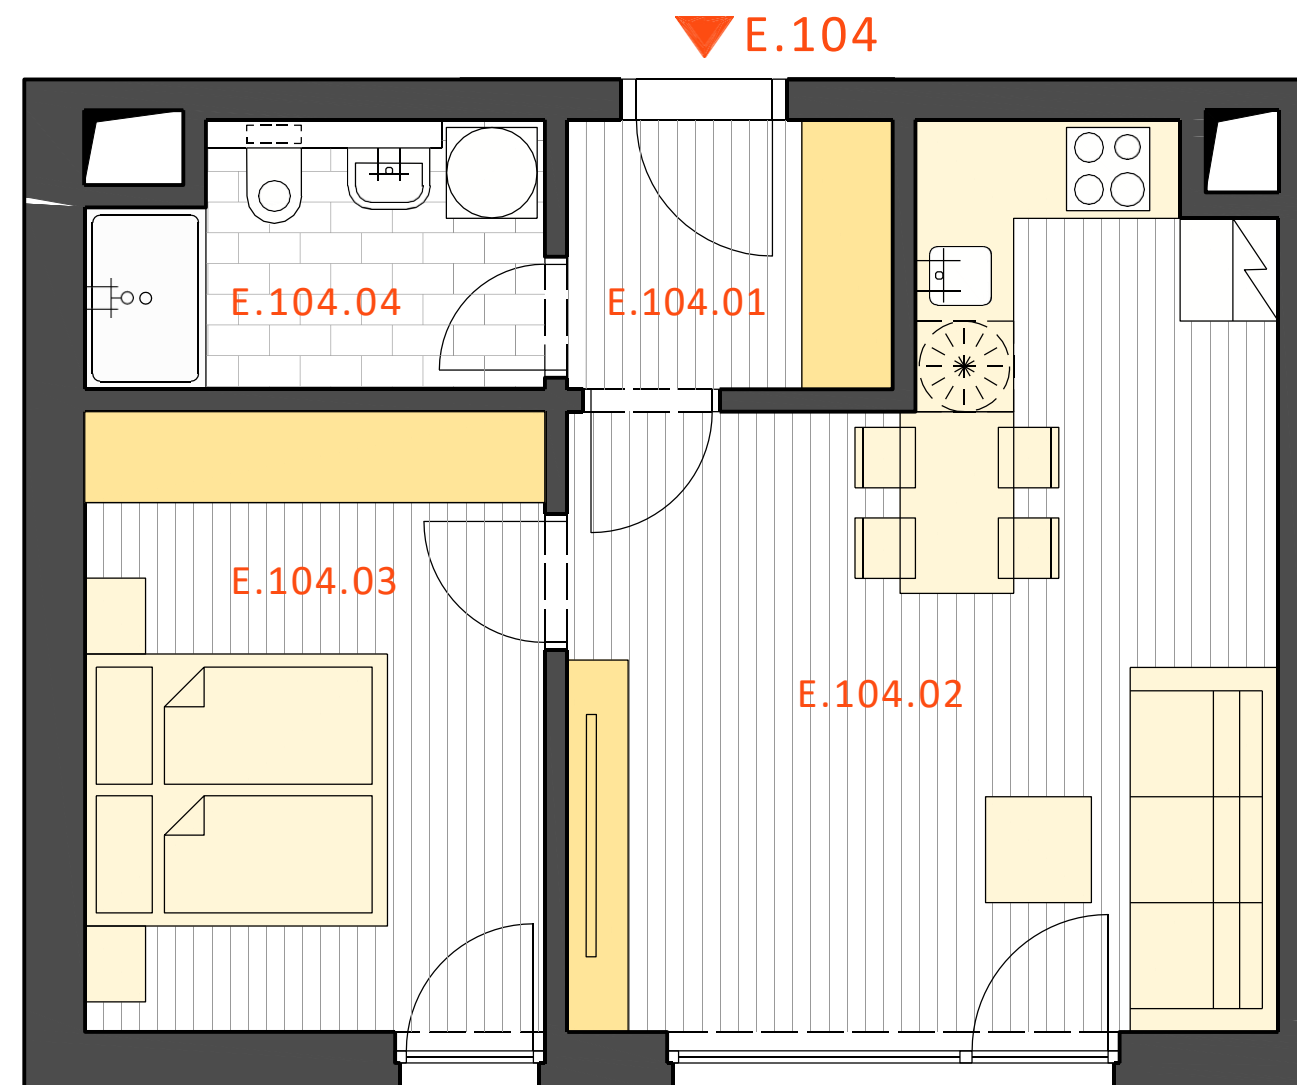

# Ateliér E104

OBJEKT E  
 PODLAŽÍ 1. NADZEMNÍ  
 DISPOZICE 2+KK  
 TYP Ateliér

## MÍSTNOSTI

ČÍSLO	NÁZEV	PLOCHA m <sup>2</sup>
E.104.01	ZÁDVEŘÍ	3.9
E.104.02	ATELIER + KK	23.7
E.104.03	ATELIER	12.6
E.104.04	KOUPELNA + WC	5.1
<b>OBYTNÁ PLOCHA JEDNOTKY</b>		<b>45.3</b>
SVISLÉ KONSTRUKCE		3.1
<b>PODLAHOVÁ PLOCHA JEDNOTKY</b>		<b>48.4</b>
ZAHRÁDKA		15.1