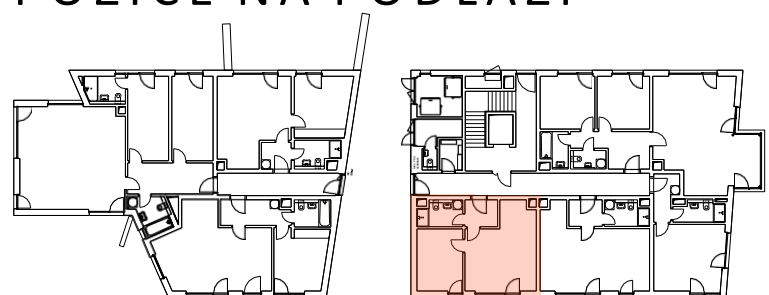

POZICE NA PODLAŽÍ